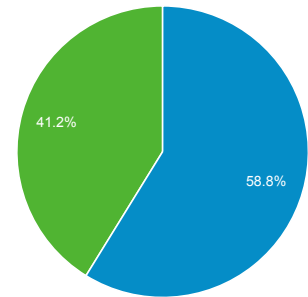

Lingua	Sessioni	% Sessioni
1. it-it	12.282	50,06%
2. it	10.320	42,06%
3. en-us	951	3,88%
4. en	155	0,63%
5. de	96	0,39%
6. en-gb	96	0,39%
7. de-de	82	0,33%
8. (not set)	80	0,33%
9. fr	49	0,20%
10. fr-fr	48	0,20%